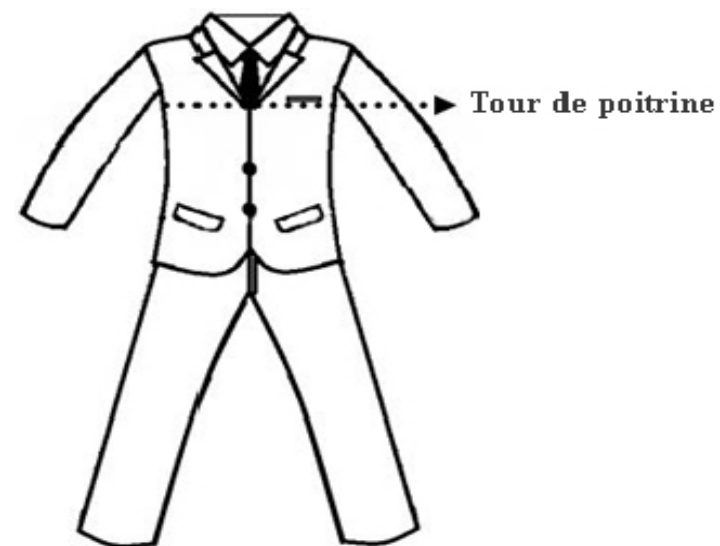

Guide des tailles de costumes et de vestes FATHER & SONS

Votre tour de poitrine (cm)	Taille de VESTE COUPE DROITE
89/92	46
93/96	48
97/100	50
101/104	52
105/108	54
109/112	56
113/116	58
117/120	60
121/124	62
125/128	64

Votre tour de poitrine (cm)	Taille de VESTE COUPE SLIM
87/90	46
91/94	48
95/98	50
99/102	52
103/106	54
107/110	56
111/114	58
115/118	60
119/122	62
123/126	64

COSTUMES

Les vestes et les pantalons de nos costumes ne sont pas vendus séparément.

La taille affichée sur la fiche produit correspond à la taille de la veste. En vous référant au tableau ci-contre vous trouverez la taille du pantalon correspondant.

Votre taille de veste	Taille de pantalon correspondante
46	38
48	40
50	42
52	45
54	47
56	49
58	51
60	53
62	55
64	57