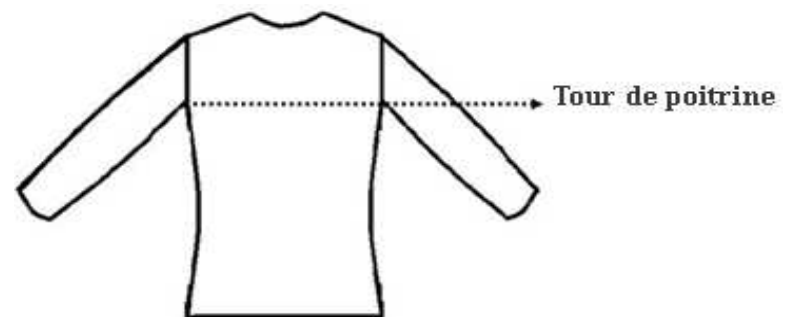

Guide des tailles de chemises FATHER & SONS

Votre tour de cou (cm)	Taille de CHEMISE COUPE DROITE
36	XS
37/38	S
39/40	M
41/42	L
43/44	XL
45/46	XXL
47/48	XXXL

Votre tour de cou (cm)	Taille de CHEMISE COUPE SLIM
35	XS
36/37	S
38/39	M
40/41	L
42/43	XL
44/45	XXL
46/47	XXXL

La taille de l'encolure correspond à la taille de votre cou

Guides des tailles de pulls, polos, tee-shirts, manteaux, parkas, blousons, impers FATHER & SONS

Votre tour de poitrine (cm)	Taille
80-91	S
92-99	M
100-107	L
108-119	XL
120-127	XXL
128-135	XXXL