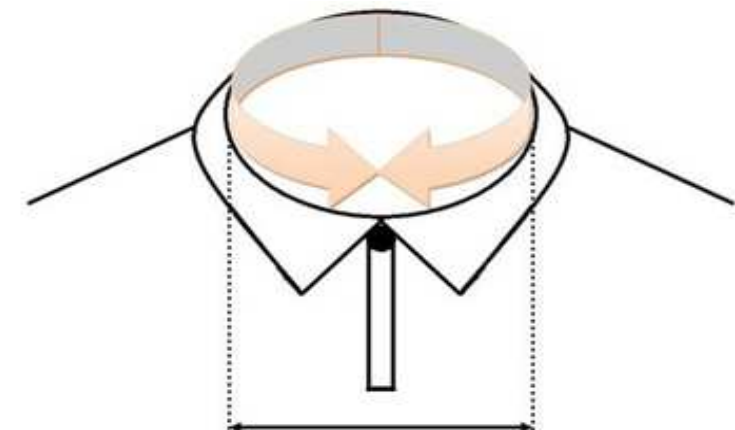

Guide des tailles de chemises FATHER & SONS

Votre tour de cou (cm)	Taille de CHEMISE COUPE DROITE
36	XS
37/38	S
39/40	M
41/42	L
43/44	XL
45/46	XXL
47/48	XXXL

Votre tour de cou (cm)	Taille de CHEMISE COUPE SLIM
35	XS
36/37	S
38/39	M
40/41	L
42/43	XL
44/45	XXL
46/47	XXXL